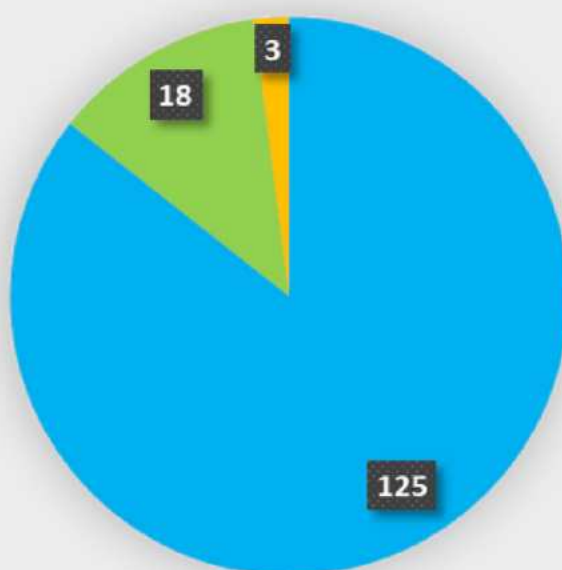

Tvrzení, která sbory označila za vypovídající o jejich sboru:

- Skupinka je multigenerační.
- Ve sboru existuje i jiné pravidelné setkání stejné věkové kategorie, které neslouží jako příprava ke konfirmaci.
- Více než polovina konfirmandů plynule přechází do mládeže.
- Do skupinky přicházejí i ti, kteří konfirmovat nechtějí.

48 sborů uvedlo že: konfirmaci ve sboru dlouho neměli a dlouho mít asi ani nebudou

Delegace odpovědnosti

V mnoha sborech se o děti nestará pouze farář,
nýbrž ochotní dobrovolníci.

Grafika zobrazuje, kdo je za danou aktivitu
ve sboru odpovědný.

- Farář
- Pověřená osoba
- nechci odpovídat

NŠ má na starost:

Setkání v týdnu má na starost:

Konfirmační skupinku vede:

Letní tábor vede:

Některá staršovstva mají pracovní skupinu
pro práci s dětmi a mládeží