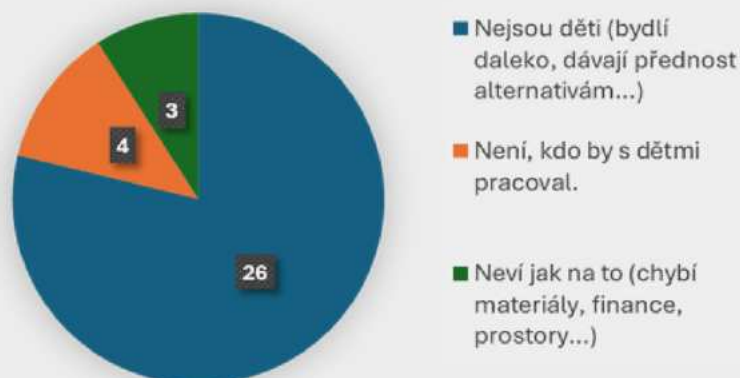

Zapojilo se 223 sborů. Odpovědí si moc vážíme!

Cíle průzkumu:

- Zmapovat práci s dětmi v ČCE
- Zjistit potřeby sborů
- Získat kontakty na vedoucí pracovníky
- Data využít při vytváření vzdělávacích kurzů, podpůrných materiálů atd.
- Podpořit propagaci církevní výchovy

Nechte děti přicházet ke mně, nebraňte jim, neboť takovým patří království Boží. Mk 10,14

Farní sbory ČCE pracující s dětmi:

Všechny sbory práci s dětmi shledávají jako podstatnou.

Sbory, které s dětmi nepracují jako důvod uvedly: