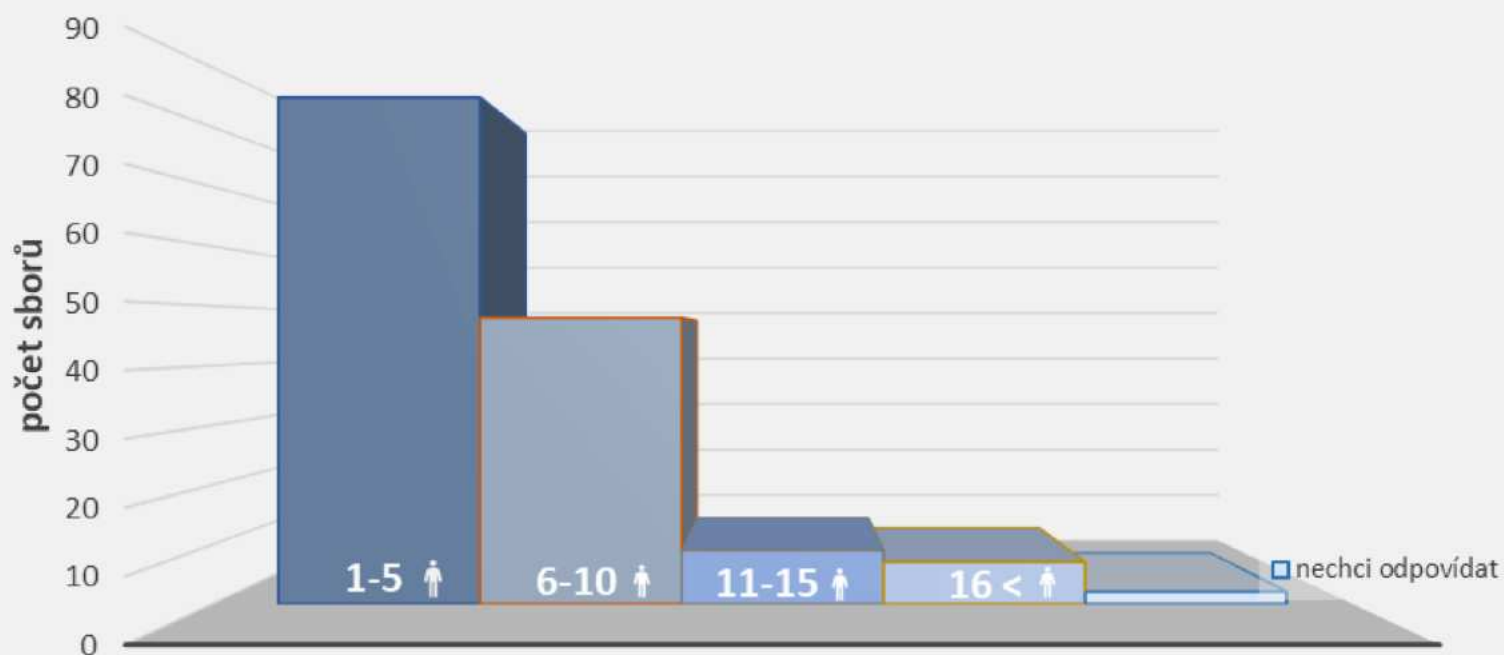

(Řád Výchovy a vzdělávání ČCE čl. 6 odst. 2-4)

Grafy na následujících stránkách popisují pouze sbory, které uvedly, že s dětmi pracují.

Nedělní školy

Ve sboru pro děti funguje Nedělní škola:

Dlouhodobá průměrná účast dětí v NŠ: