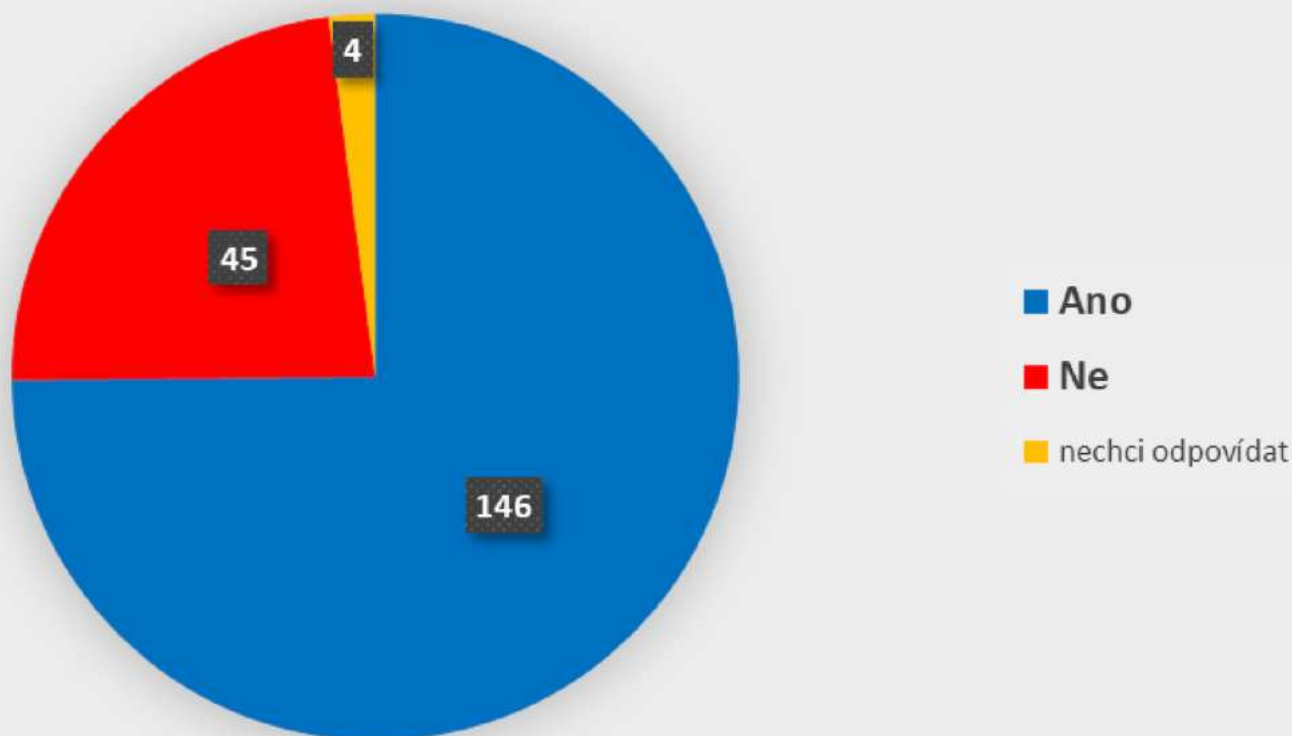

Dlouhodobá průměrná účast dětí na setkání v týdnu: