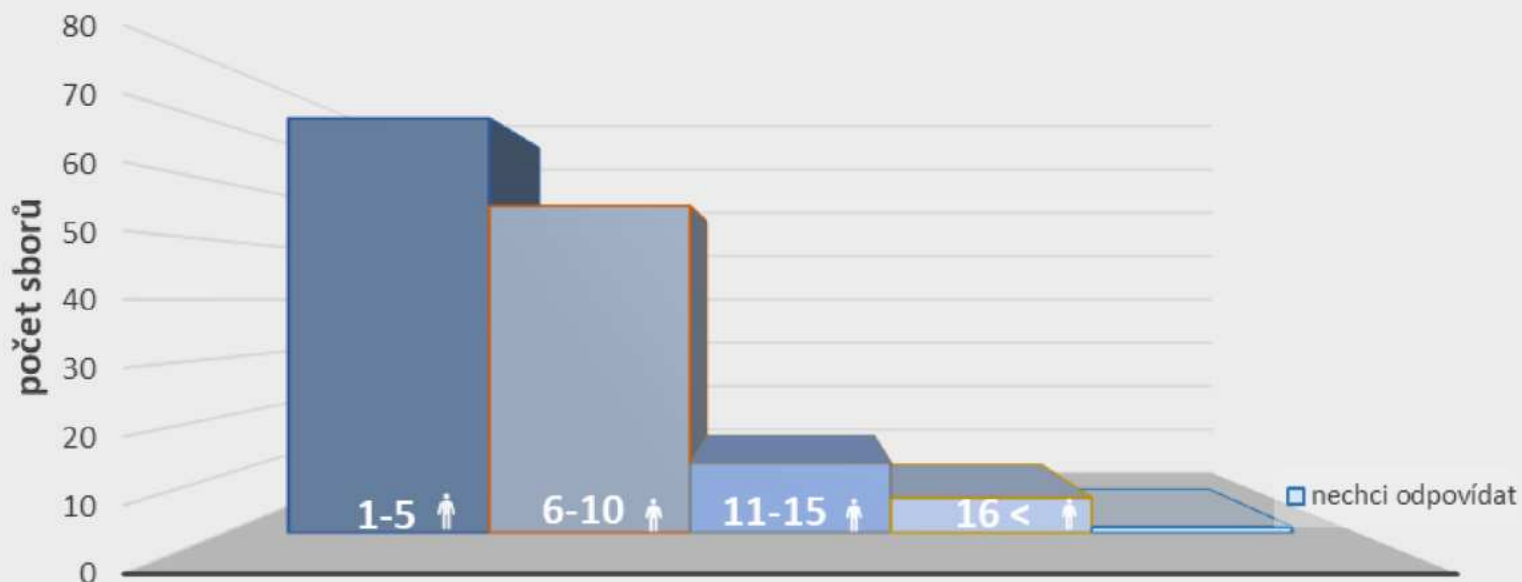

Jak se setkání nazývá?

- Náboženství/Nábožko/Nábo... 58x
- Biblická hodina/Biblií/Bible hrou... 50x

- Setkání dětí/Děti... 21x
- Dorost 5x
- Klub 4x

Zpívání
Husovičtí vřešňani
Vyučování na faře 1x
Ovečky
Koužek Fara
Vyprávění s farářkou
Křesťanská výchova
Etouch, Etoušek
Broučci a Broučinci (v ul. J. Karafiata)
Réva
Sboreček