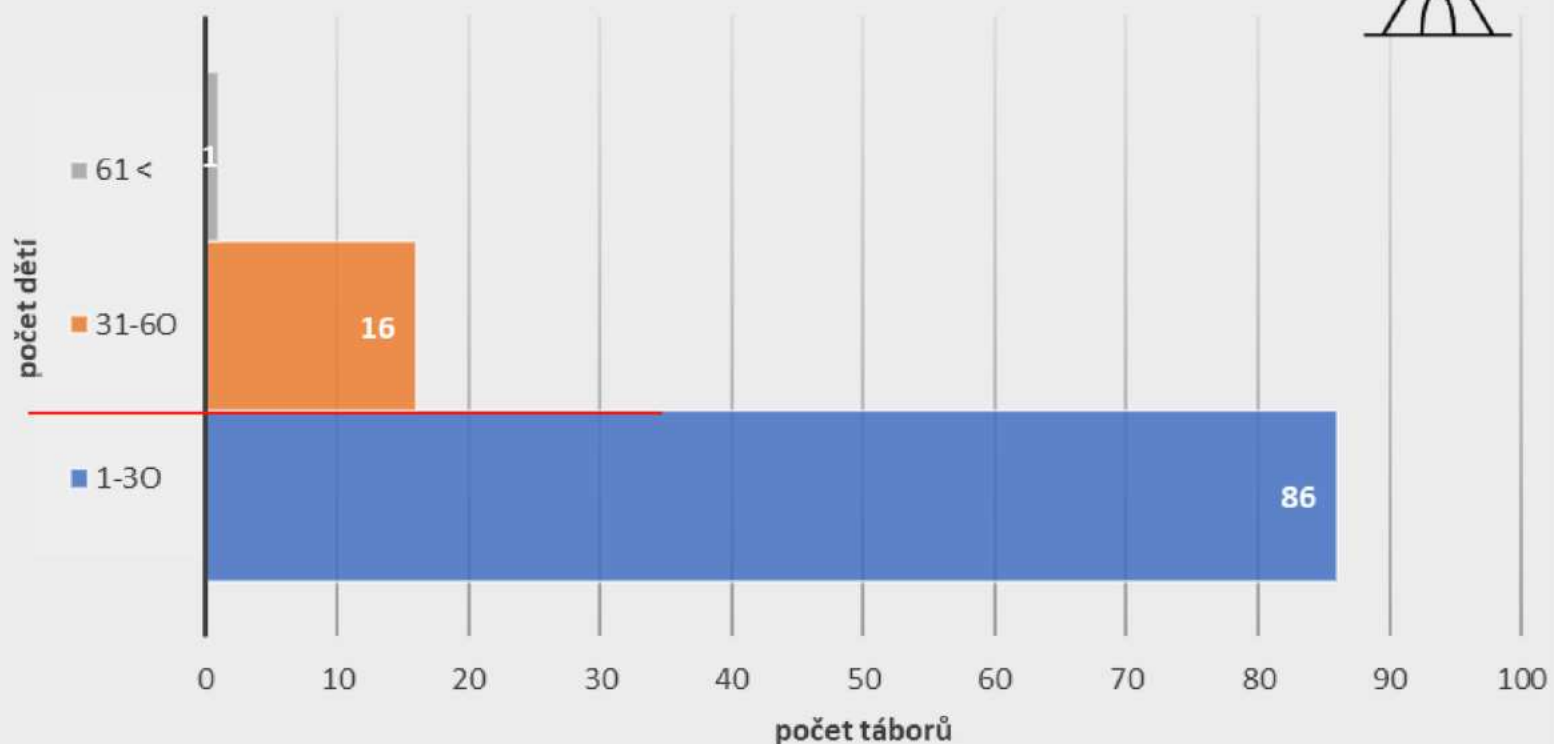

Tábory

Farní sbor pořádá letní tábor: (případně ve spolupráci s jiným subjektem)

Průměrná účast dětí na táborech:

**organizovaný pobyt pro 30 a více dětí do 15 let na 5 a více dnů
= ZOTAVOVACÍ AKCE -> zvláštní podmínky!**