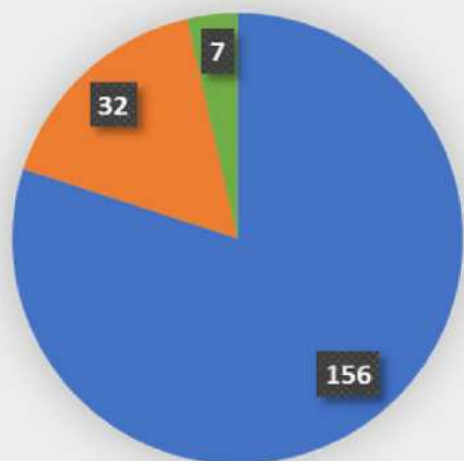

Další akce + spolupráce?

Pořádají sbory jiné akce pro děti
(výlety, víkendy...)?