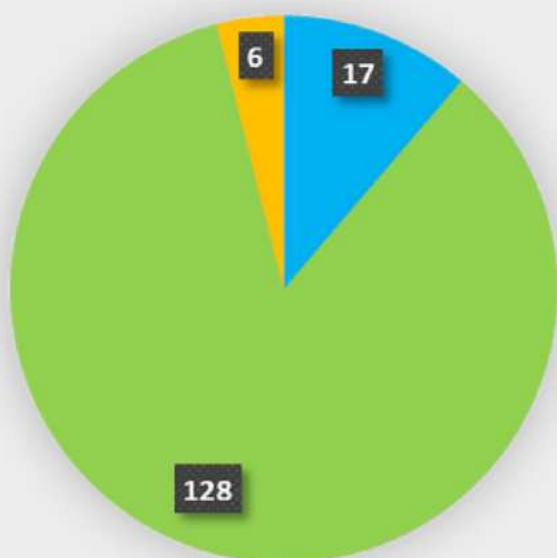

Konfirmační skupinku vede:

V mnoha sborech se o děti nestará pouze farář,
nýbrž ochotní dobrovolníci.

Grafika zobrazuje, kdo je za danou aktivitu
ve sboru odpovědný.

- Farář
- Pověřená osoba
- nechci odpovídat

NŠ má na starost:

Setkání v týdnu má na starost: