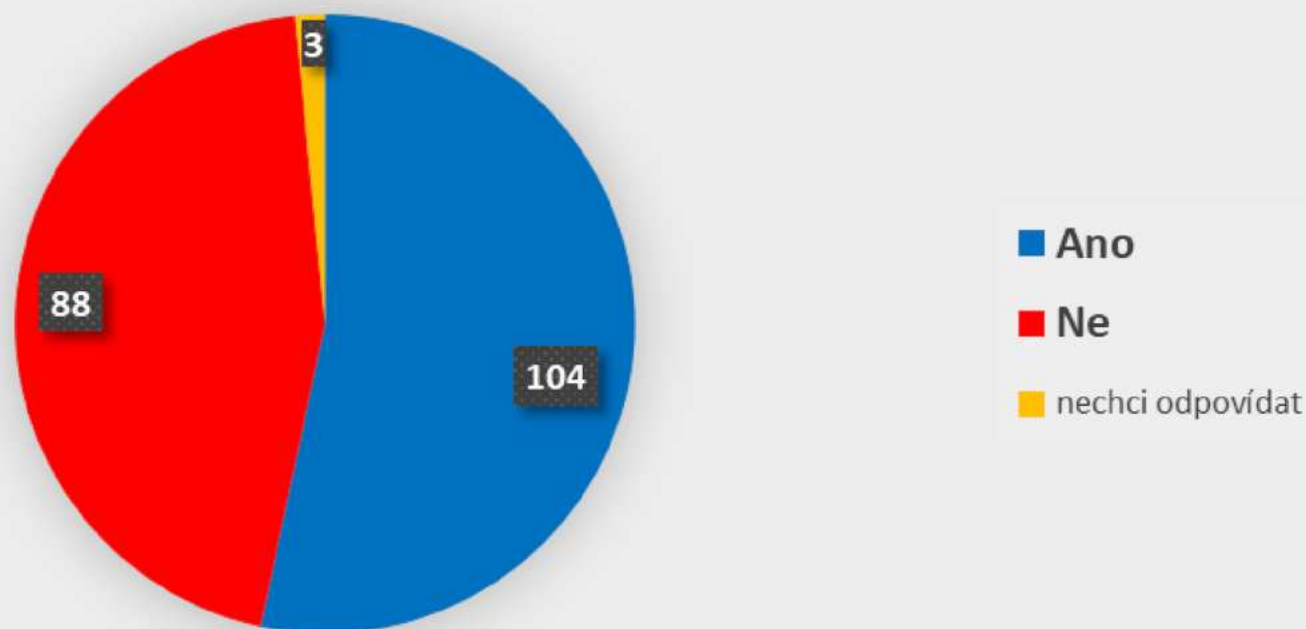

Tábory

Farní sbor pořádá letní tábor: (případně ve spolupráci s jiným subjektem)

Průměrná účast dětí na táborech:

**organizovaný pobyt pro 30 a více dětí do 15 let na 5 a více dnů
= ZOTAVOVACÍ AKCE -> zvláštní podmínky!**