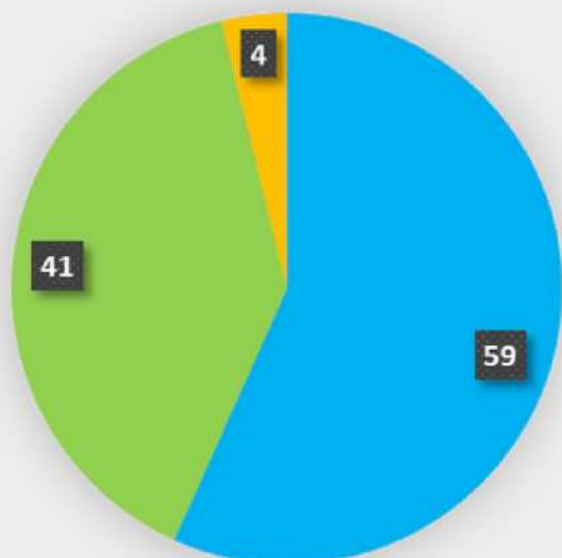

- Farář
- Pověřená osoba
- nechci odpovídat

NŠ má na starost:

Setkání v týdnu má na starost:

Konfirmační skupinku vede:

Letní tábor vede:

Některá staršovstva mají pracovní skupinu
pro práci s dětmi a mládeží