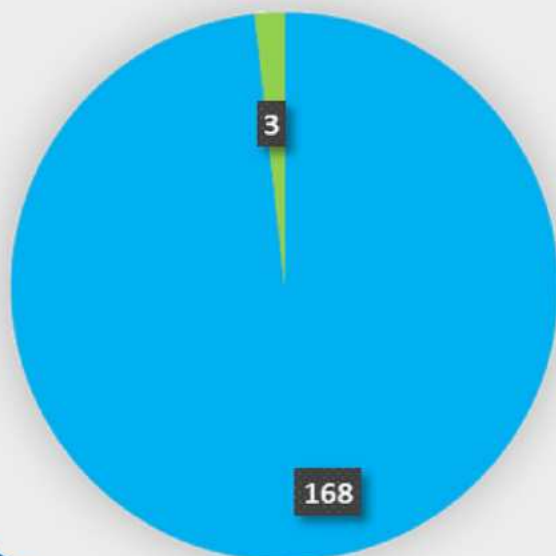

- Farář
- Pověřená osoba
- nechci odpovídat

NŠ má na starost:

Setkání v týdnu má na starost:

Konfirmační skupinku vede:

Letní tábor vede:

Některá staršovstva mají pracovní skupinu
pro práci s dětmi a mládeží