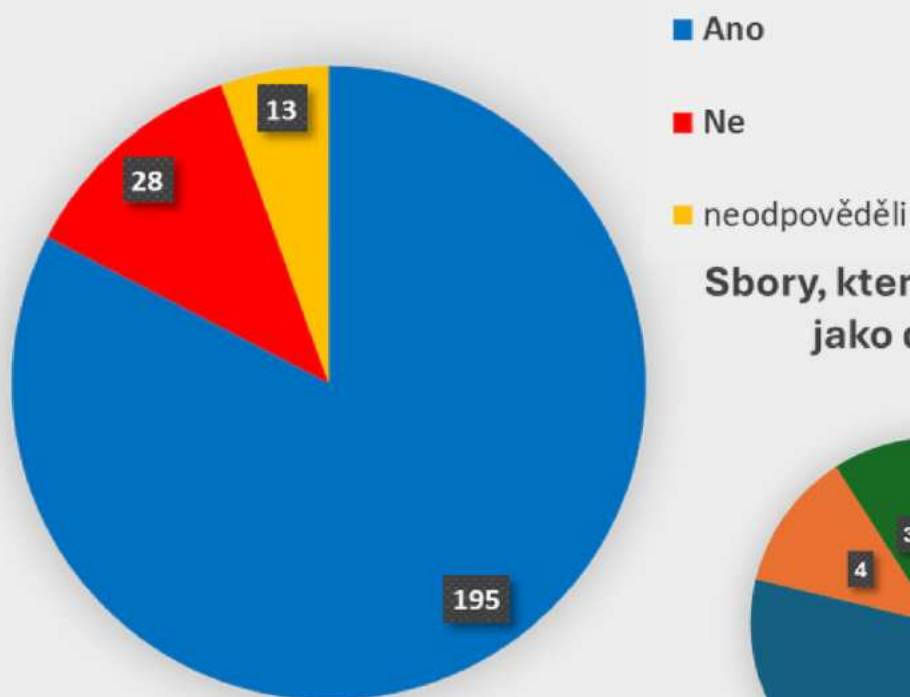

Zapojilo se 223 sborů. Odpovědí si moc vážíme!

Cíle průzkumu:

- Zmapovat práci s dětmi v ČCE
- Zjistit potřeby sborů
- Získat kontakty na vedoucí pracovníky
- Data využít při vytváření vzdělávacích kurzů, podpůrných materiálů atd.
- Podpořit propagaci církevní výchovy

Nechte děti přicházet ke mně, nebraňte jim, neboť takovým patří království Boží. Mk 10,14

Farní sbory ČCE pracující s dětmi:

Všechny sbory práci s dětmi shledávají jako podstatnou.

Sbory, které s dětmi nepracují jako důvod uvedly: