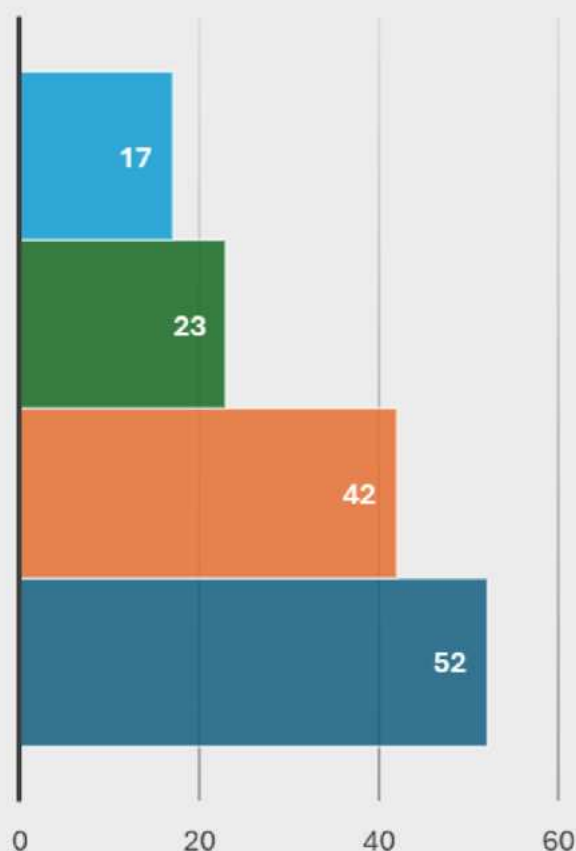

Tábory

Farní sbor pořádá letní tábor: (případně ve spolupráci s jiným subjektem)

Průměrná účast dětí na táborech:

**organizovaný pobyt pro 30 a více dětí do 15 let na 5 a více dnů
= ZOTAVOVACÍ AKCE -> zvláštní podmínky!**

Konfirmace

Průměrný věk při konfirmaci:

Konfirmace, doslova utvrzení (ve víře). Označuje bohoslužebnou slavnost, při níž jsou pokřtěné děti přijaty do společenství dospělých věřících a jsou pozvány k večeři Páně.

Tvrzení, která sbory označila za vypovídající o jejich sboru:

- Skupinka je multigenerační.
- Ve sboru existuje i jiné pravidelné setkání stejné věkové kategorie, které neslouží jako příprava ke konfirmaci.
- Více než polovina konfirmandů plynule přechází do mládeže.
- Do skupinky přicházejí i ti, kteří konfirmovat nechtějí.