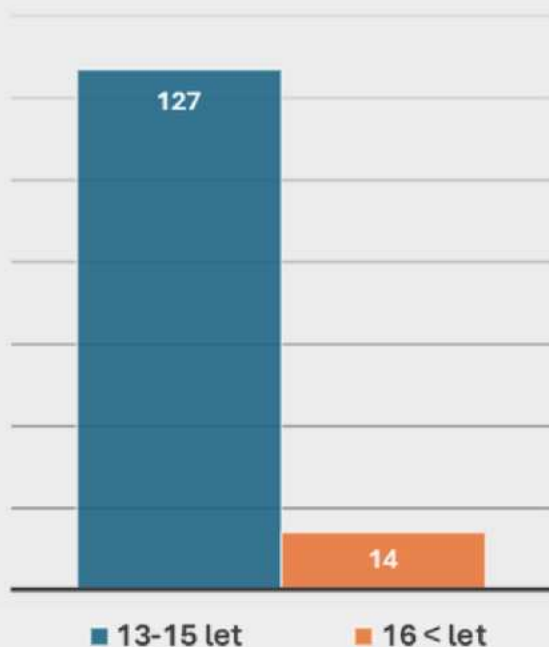

Tábory

Farní sbor pořádá letní tábor: (případně ve spolupráci s jiným subjektem)

Průměrná účast dětí na táborech:

**organizovaný pobyt pro 30 a více dětí do 15 let na 5 a více dnů
= ZOTAVOVACÍ AKCE -> zvláštní podmínky!**

Konfirmace

Průměrný věk při konfirmaci:

Konfirmace, doslova utvrzení (ve víře). Označuje bohoslužebnou slavnost, při níž jsou pokřtěné děti přijaty do společenství dospělých věřících a jsou pozvány k večeři Páně.

Tvrzení, která sbory označila za vypovídající o jejich sboru:

- Skupinka je multigenerační.
- Ve sboru existuje i jiné pravidelné setkání stejné věkové kategorie, které neslouží jako příprava ke konfirmaci.
- Více než polovina konfirmandů plynule přechází do mládeže.
- Do skupinky přicházejí i ti, kteří konfirmovat nechtějí.