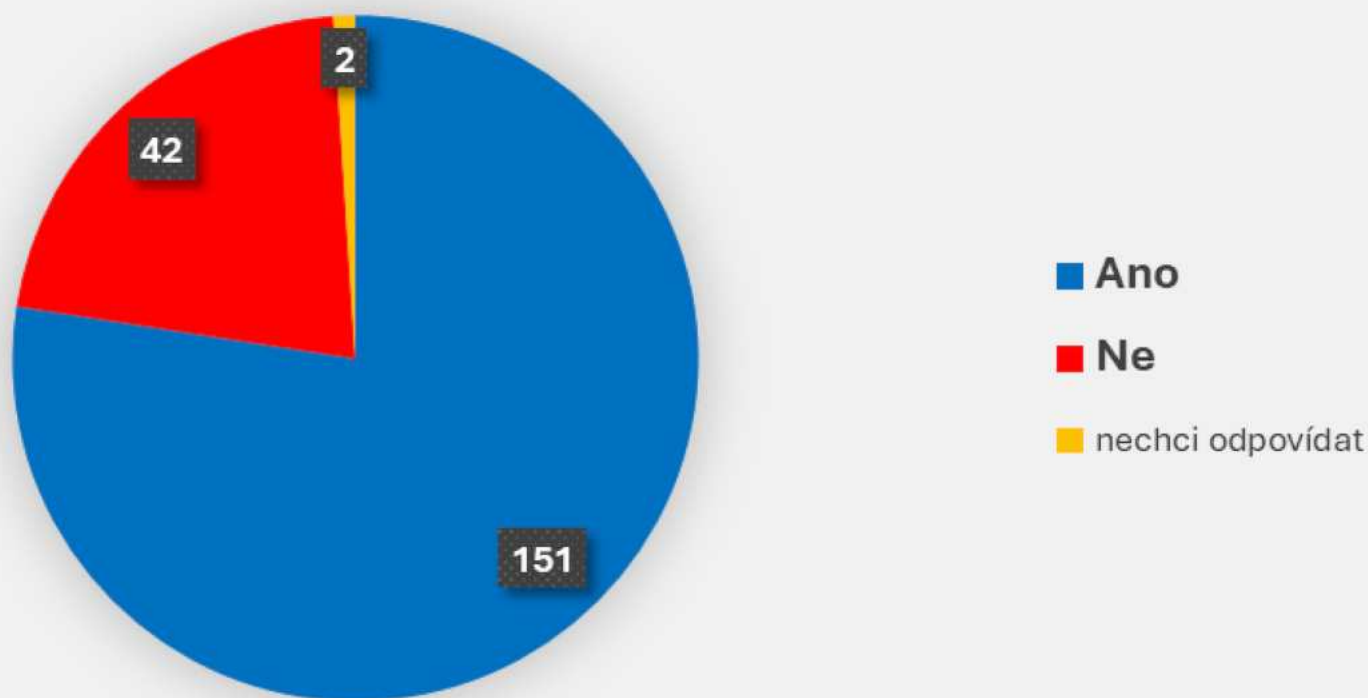

(Řád Výchovy a vzdělávání ČCE čl. 6 odst. 2-4)

Grafy na následujících stránkách popisují pouze sbory, které uvedly, že s dětmi pracují.

Nedělní školy

Ve sboru pro děti funguje Nedělní škola:

Dlouhodobá průměrná účast dětí v NŠ: