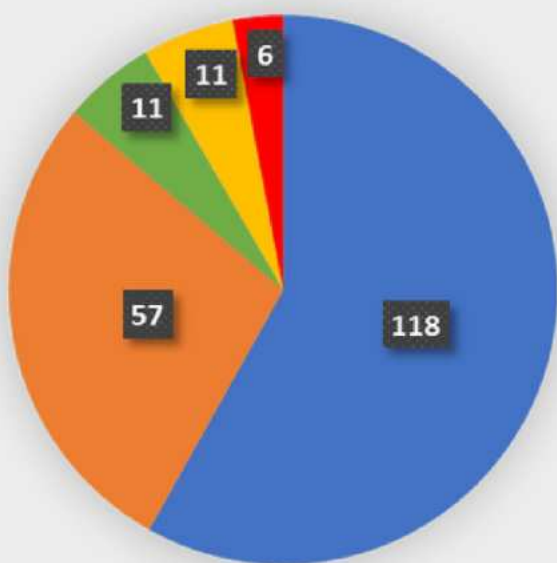

- Ano
- Ne
- nechci
  odpovídat

Vánoční a Velikonoční hry
Akce pro rodiny s dětmi
Bohoslužby pro děti
Hudební skupiny
Sborová dovolená
Včelařský kroužek
Potáborová setkání
Dětský klub navázaný na
místní příměstský tábor
Víkendovky, výlety
...

Subjekty, se kterými na některých aktivitách
pro děti sbory spolupracují.